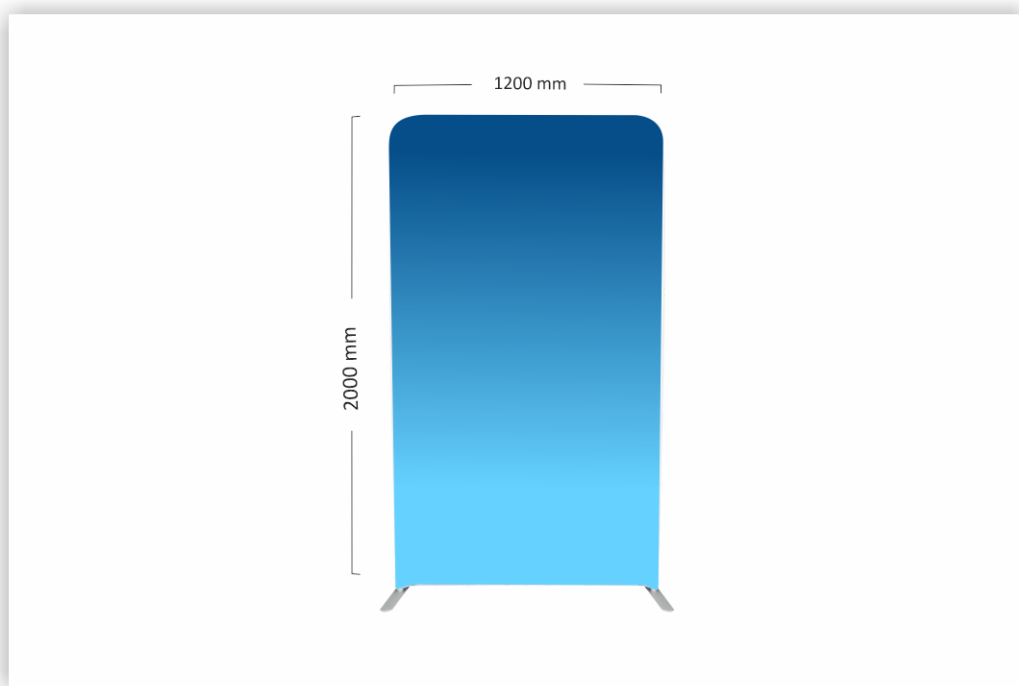

### Specificații generale:

- ✓ fișiere acceptate: TIFF, JPG, PDF, CDR, EPS, PSD, AI - preferabil TIFF
- ✓ spațiu de culoare: RGB, CMYK sau combinații de RGB, CMYK, Pantone (doar în fișiere PDF sau AI)
- ✓ macheta să fie întreagă, într-un singur fișier, fără bleed (marginii / linii de tăiere)
- ✓ scara 1:1
- ✓ rezoluție poze: minim 72 dpi - recomandabil 150 dpi
- ✓ fișierele Corel Draw trebuie să aibe fonturile convertite la curbe
- ✓ recomandăm utilizarea compresiei LZW pentru arhivarea fișierelor TIFF

### Specificații produs:

- ✓ dimensiunea totală a machetei: L: 1200 mm H: 2000 mm

---

**Realizati macheta la dimensiunile de 1200 x 2000 mm.  
Va rugam sa nu pozitionati informatii importante in zona rosie.**

---